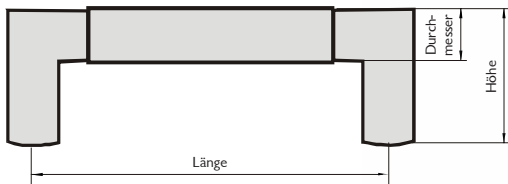

Individuelles Design

Griff - Gold

Länge	90 - 160 mm
Durchmesser	14 mm
Höhe	36 mm
Material	alle LG HI-MACS®-Farben

Griff - Stahl

Länge	90 - 160 mm
Durchmesser	14 mm
Höhe	36 mm
Material	alle LG HI-MACS®-Farben

Linse klein

Durchmesser	20 mm
Höhe	23 mm
Material	alle LG HI-MACS®-Farben

Linse gross

Durchmesser	35 mm
Höhe	23 mm
Material	alle LG HI-MACS®-Farben

Kugel klein

Durchmesser	20 mm
Höhe	23 mm
Material	alle LG HI-MACS®-Farben

Kugel gross

Durchmesser	32 mm
Höhe	34 mm
Material	alle LG HI-MACS®-Farben

Zum Befestigen der Knöpfe sind Gewindeschrauben M4 zu verwenden.